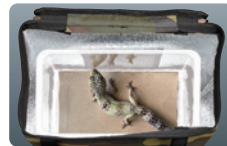

肩ひもで両手がつかえる

内部はアルミシートで
保温・保冷

内側前後に
カイロ&保冷剤用
ポケット付き

市販の

ケージがセットできる
(W290×D230×H300mm)

※ビバキャリーシリーズ「ビバキャリーM ブラックフォレスト」にもセットできます。

- 製品サイズ(内寸):約W340×D240×H320mm
- ※縫製品のため若干の誤差が生じますのでご了承ください。
- 原産国:中国

ペット用キャリーバッグ
保温・保冷もできるソフトキャリー

ビバキャリーシリーズ

ビバキャリー
S フォレスト

ビバキャリー
S ブラック

▲ビバキャリーS使用例
●製品サイズ:約W250×D170×H180mm

▲ビバキャリーM使用例
●製品サイズ:約W315×D215×H240mm

ビバキャリー
M ブラック
フォレスト

- ① ロールして面ファスナーで固定
- ② 通気性を確保するメッシュ窓
- ③ ファスナーでフルオープン

市販の 下記飼育ケースがセットできる