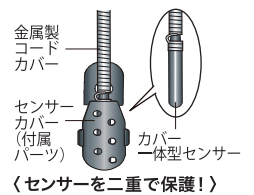

わかりやすい デジタル表示

普段は温度計として

異常感知 シグナル表示

デジタル表示が
点滅等で異常を
知らせます。

〈例〉異常温度

安全対策!

ペットがかじったり
しないために、
センサーとコードに
カバーを装着!

〈センサーを二重で保護!〉

光を出さない放射熱でペットを素早く、快適に暖める!

●製品サイズ: 直径96×107mm ●口金:E26

カーボンヒーター 爬虫類・両生類飼育におすすめ!

カーボンペットヒーター 鳥類・小動物飼育におすすめ!

※写真はイメージです

株式会社 **ビバリア**
レップカルジャパン

レップカルリサーチラボ 総輸入販売元

本社:〒579-8013 大阪府東大阪市西石切町5丁目2番17号-301