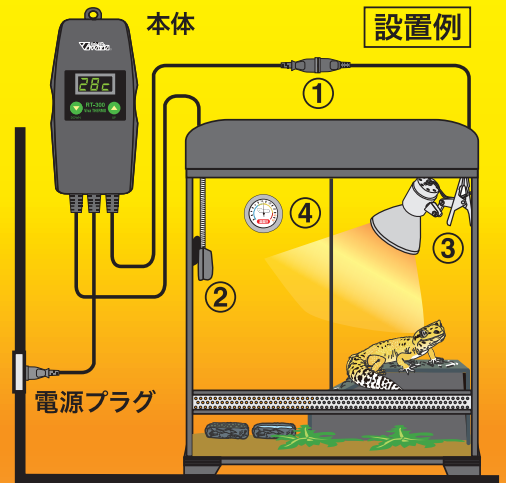

電子制御式デジタルサーモスタット

ビバサーモ

快適温度管理!

簡単設定で
高精度の

爬虫類・両生類用 ビバサーモ RT300

- 製品サイズ
本体（吊り下げフック含まず）
W5.6×D2.4×H11.5cm
- 付属品
センサーカバー、センサー固定用吸盤、
金属製センサーコードカバー（約20cm）
- 最大容量（適用ランプ・保温器具）
300Wまで

- ①ヒーター用コンセント ②センサー
- ③ランプ・保温器具（別売） ④湿度計（別売）
- “設置例”はイメージです。

わかりやすい デジタル表示

普段は温度計として

異常感知 シグナル表示

デジタル表示が
点滅等で異常を
知らせます。

〈例〉異常温度

安全対策!

ペットがかじったり
しないために、
センサーとコードに
カバーを装着!

〈センサーを二重で保護!〉