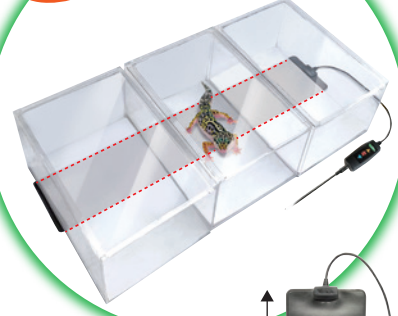

ケージにぴったりフィット!

ペット飼育ケージ用ヒーター

トカゲ・リクガメ・
小動物・ヒナ鳥などに

デジタル ビバ ヒート NEW シリーズ

ケージ内に効率よく温度を伝える!

やわらか素材で貼り方いろいろ! ※ケージ底面の1/3~1/2になるように設置してください。

底に貼る

※写真は全て設置イメージです。

曲げてこの字に

曲げて貼る

安全設計回路
デジタルセーフティ搭載
センサーや通電の異常を感知

広範囲 設定温度

30~50℃

温度設定 1℃単位 ※本製品内側の発熱部温度

簡易防滴仕様

霧吹きに強い
お手入れしやすい

ボタン式
かんたん
温度設定

小型ケースを並べて使える
LONGタイプ

デジタルビバヒートは
S・slimM・M・LONGタイプの
ラインナップ!

モバイル仕様
USBで動く

S・slimMタイプはモバイルバッテリー*も使用できる
お出かけ時も安心、便利。

モバイル▲バッテリー
*5V/2A以上、別途お買い求めください。

Vivaria ビバキャリーS フォレスト
本製品を市販のブラケースS底に貼る
※イラストはイメージです

デジタルビバヒート S
製品サイズ: 約W150×D200×厚3mm
消費電力: 8W
推奨ケージサイズ*: 幅30~45cmなど
付属品: 接続コード、マジックテープ(5個)

デジタルビバヒート slimM
製品サイズ: 約W175×D300×厚3mm
消費電力: 12W
推奨ケージサイズ*: 幅36~60cm以下、
中型キャリーバッグ、カートなど
付属品: 接続コード、マジックテープ(7個)

デジタルビバヒート M
製品サイズ: 約W220×D320×厚3mm
消費電力: 18W
推奨ケージサイズ*: 幅45~60cm以下など
付属品: 接続コード、マジックテープ(7個)