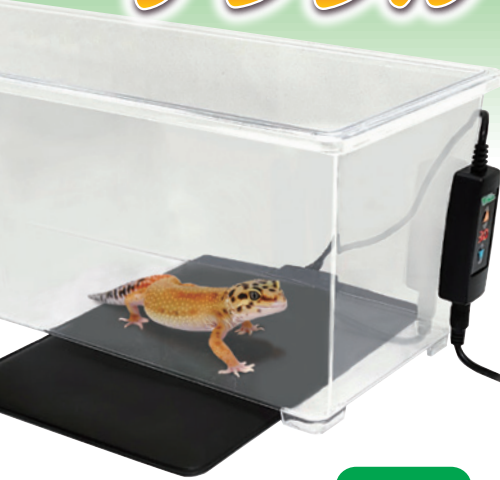

ケージにぴったりフィット!

ペット飼育ケージ用ヒーター

トカゲ・リクガメ・
小動物・ヒナ鳥などに

デジタル ビバ ヒート NEW シリーズ

ケージ内に効率よく温度を伝える!

やわらか素材で貼り方いろいろ! ※ケージ底面の1/3~1/2になるように設置してください。

底に貼る

※写真は全て設置イメージです。

曲げてこの字に

曲げて貼る

安全設計回路
デジタルセーフティ搭載
センサーや通電の異常を感知

広範囲 設定温度

30~50℃

温度設定 1℃単位 ※本製品内側の発熱部温度

簡易防滴仕様

霧吹きに強い
お手入れしやすい

ボタン式
かんたん
温度設定

小型ケースを並べて使える
LONGタイプ

デジタルビバヒートは
S・slimM・M・LONGタイプの
ラインナップ!

モバイル仕様
USBで動く

S・slimMタイプはモバイルバッテリー*も使用できる
お出かけ時も安心、便利。

モバイル▲バッテリー
*5V/2A以上、別途お買い求めください。

Vivaria ビバキャリーS フォレスト
本製品を市販のブラケースS底に貼る
※イラストはイメージです

デジタルビバヒート S
製品サイズ: 約W150×D200×厚3mm
消費電力: 8W
推奨ケージサイズ*: 幅30~45cmなど
付属品: 接続コード、マジックテープ(5個)

デジタルビバヒート slimM
製品サイズ: 約W175×D300×厚3mm
消費電力: 12W
推奨ケージサイズ*: 幅36~60cm以下、
中型キャリーバッグ、カートなど
付属品: 接続コード、マジックテープ(7個)

デジタルビバヒート M
製品サイズ: 約W220×D320×厚3mm
消費電力: 18W
推奨ケージサイズ*: 幅45~60cm以下など
付属品: 接続コード、マジックテープ(7個)