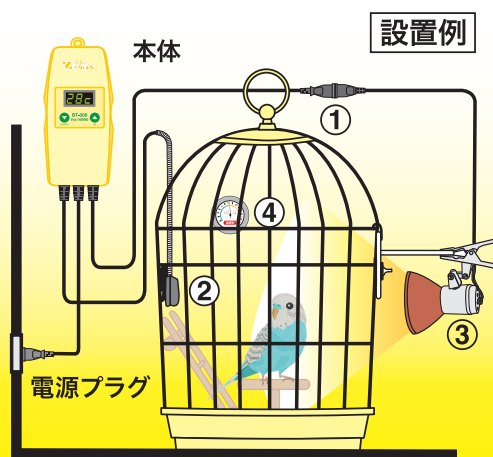

# ビバサーモ

簡単設定で  
高精度の

### 鳥類・小動物用 ビバサーモBT300

- 製品サイズ  
本体(吊り下げフック含まず)  
W5.6×D2.4×H11.5cm
- 付属品  
センサーカバー、センサー固定用吸盤、  
センサー固定用フック、  
金属製センサーコードカバー(約40cm)
- 最大容量(適用ランプ・保温器具)  
300Wまで

- ①ヒーター用コンセント
  - ②センサー
  - ③ランプ・保温器具(別売)
  - ④温度計(別売)
- “設置例”はイメージです。