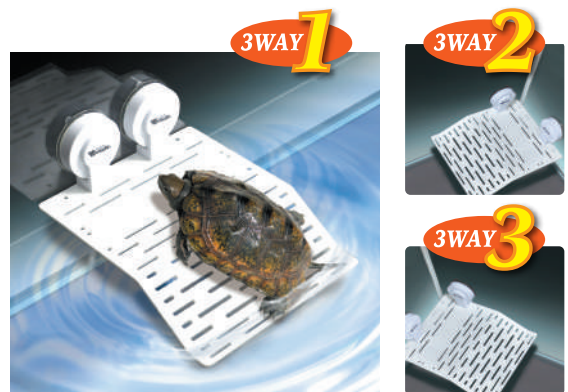

新商品のご案内

商品名：**ピタッとランドL**

発売予定日：2019年10月中旬頃

パワフル吸盤が好評の「ピタッとランド」にLサイズが登場
水棲ガメの甲羅干しに最適な島です。

生体が登りやすい斜面と凸凹面でダブルのパワフル吸盤でしっかり簡単に取付けられます。
ケースのレイアウトに合わせて3方向の取付けが出来ます。
水棲ガメの他、両生類等の水棲生物、陸棲爬虫類の隠れ家としてもご使用いただけます。

水棲ガメの甲ら干しに。
本体の取り付け位置は3WAY

・材質：(パワフル吸盤) PVC、PC、ABS
(本体) ABS
(ネジ) ステンレススチール

製品サイズ：W240×D200×H115mm(パワフル吸盤含む)

品番・品名	パッケージサイズ W×D×H (mm)	カートンサイズ W×D×H (cm)	入数	JANコード	希望小売価格 (税抜き)
				ITFコード	
RP-117 ピタッとランドL	203×31×267 重量：約330g	44×28×23 重量：約4.5kg	12	458244349 1172	¥2,200
				14582443491179	
RP-115P ピタッとランド交換用 パワフル吸盤	67×67×80 重量：約41g		1	458244349 1165	¥500